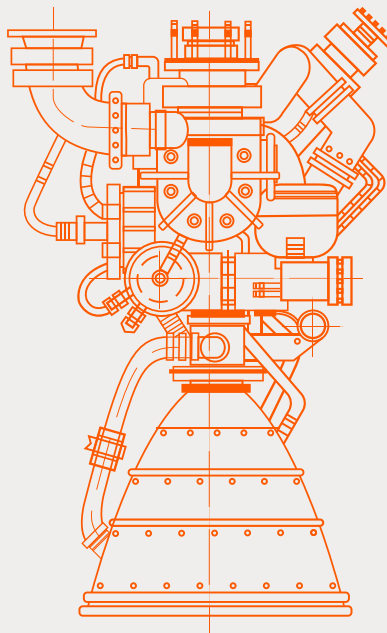

TR

LUCES

TOP_REMAN

Foco Señal Semiremolque

54.03.037
Multilight Izquierdo

54.03.038
Multilight Derecho

**Foco Troch
Blanco 70mm**

54.03.032 Naranja
54.03.054 Blanco
Multilight

Foco trasero Curvo Caio

54.03.063 Blanco

54.03.052 Rojo

Foco
Parada Solicitada

54.03.040
TopReman

Foco Trasero Retroceso

54.03.019 - Braslux

Foco Trocha Ovalado

54.03.005 - Braslux

Foco Trocha Marcopolo

54.03.008 - Braslux

Foco Pasillo

54.03.041 - Multilight

Foco Delimitador Central Volvo

54.03.036 - Multilight

COTIZA CON NOSOTROS